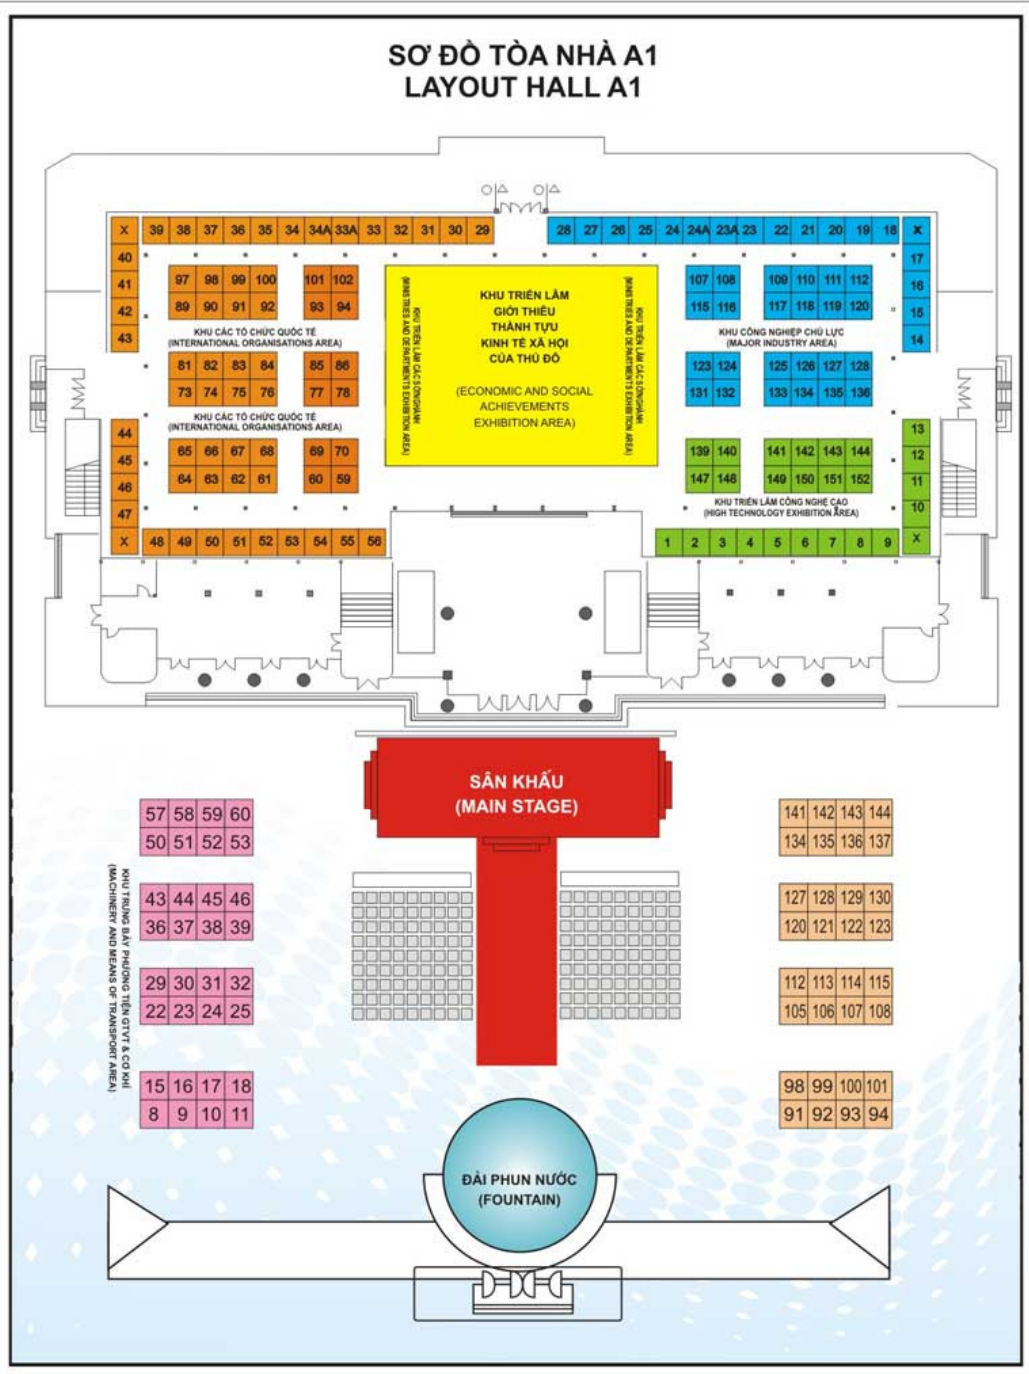

HỘI CHỢ  
QUỐC TẾ  
HÀ NỘI

EXPO 2010

SO' ĐỒ TÒA NHÀ A1  
LAYOUT HALL A1

HỘI CHỢ QUỐC TẾ HÀ NỘI

EXPO 2010

SƠ ĐỒ TÒA NHÀ A3  
LAYOUT HALL A3